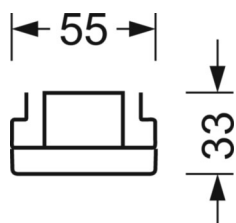

Механика

цвет корпуса	белый стандартный для электротехники RAL 9016
размеры (LxWxH/DxH)	1531mm x 55mm x 33mm
вес (нетто)	1.9kg
Вид монтажа	сборка трековых систем, световая структура

DEEP-LINK

<https://www.regiolux.de/ru/article/19412004100>

Ссылка	LED 8000lm 830
ηLB	100 %
Φ ↓/↑	98 % / 2 %
UGR поп./вдоль	20.8 / 21.2

размеры

L	1531 mm	Длина
B	55 mm	Ширина
H	33 mm	Высота