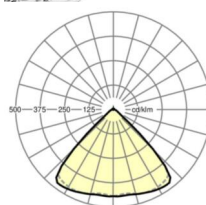

Механика

цвет корпуса	белый стандартный для электротехники RAL 9016
размеры (LxWxH/DxH)	1531mm x 55mm x 33mm
вес (нетто)	1.9kg
Вид монтажа	сборка трековых систем, световая структура

DEEP-LINK

<https://www.regiolux.de/ru/article/19412004100>

Ссылка	LED 8000lm 830
ηLB	100 %
Φ ↓/↑	98 % / 2 %
UGR поп./вдоль	20.8 / 21.2

размеры

L	1531 mm	Длина
B	55 mm	Ширина
H	33 mm	Высота