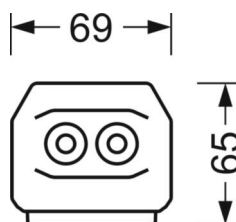

Механика

цвет корпуса	белый стандартный для электротехники RAL 9016
размеры (LxWxH/DxH)	1531mm x 55mm x 33mm
вес (нетто)	1.9kg
Вид монтажа	сборка трековых систем, световая структура

DEEP-LINK

<https://www.regiolux.de/ru/article/19412004100>

Ссылка	LED 8000lm 830
ηLB	100 %
Φ ↓/↑	98 % / 2 %
UGR поп./вдоль	20.8 / 21.2

размеры

L	1531 mm	Длина
B	55 mm	Ширина
H	33 mm	Высота